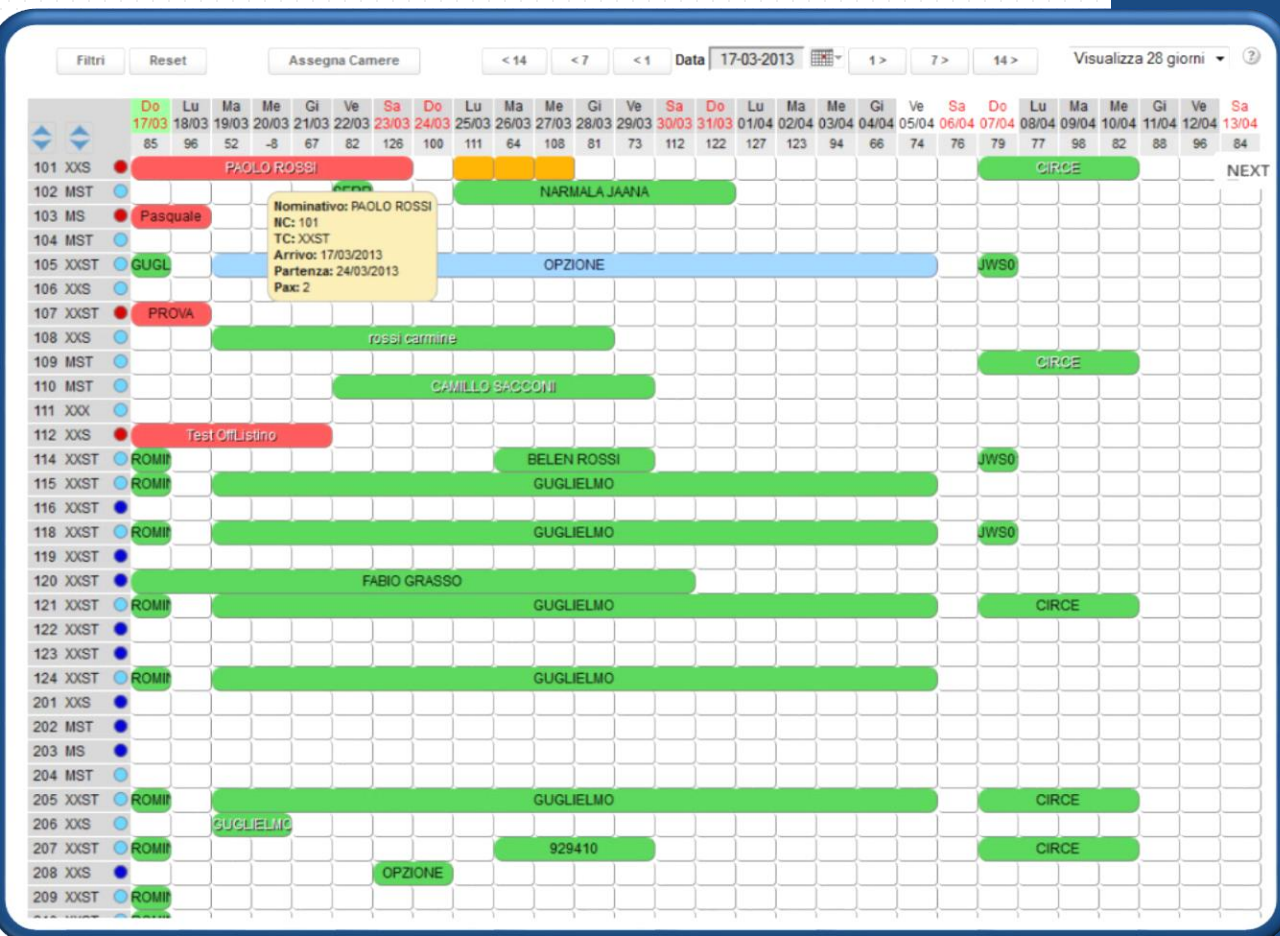

Front-Office

Amministrazione e Controllo

Revenue Management & Forecasting

Gestione Magazzino

Web Check In

Terme

Food & Beverage

## iPECS Hotel

Tutti i servizi studiati per i grandi alberghi  
Integrazione con Fidelio, MYALB di Alpha Service e  
altri programmi di gestione alberghiera

Operatività semplice della reception e del personale